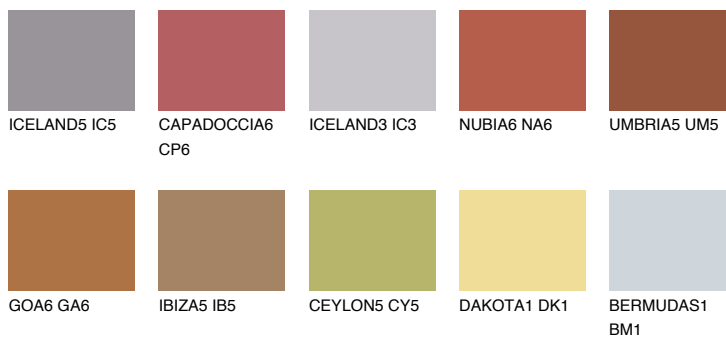

RUBY ROSE

14%

Matching colours

Цветове

Интензивни

За повече информация за мазилки и бои, вижте на www.ceresit.bg

*Показаните цветове се отнасят за мазилки и бои Ceresit. Поради използването на цифрови техники, представените цветове може да се различават от оригиналните и поради тази причина не могат да се разглеждат като надеждно цветово представяне. Препоръчваме да проверите автентични цветови мостри.