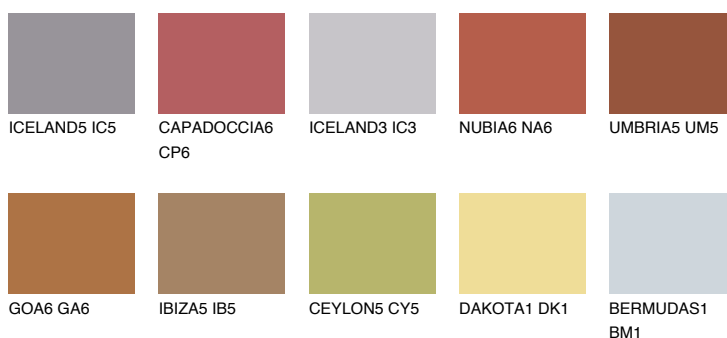

## RUBY ROSE

14%

### Matching colours

#### Цветове

#### Интензивни

За повече информация за мазилки и бои, вижте на [www.ceresit.bg](http://www.ceresit.bg)

\*Показаните цветове се отнасят за мазилки и бои Ceresit. Поради използването на цифрови техники, представените цветове може да се различават от оригиналните и поради тази причина не могат да се разглеждат като надеждно цветово представяне. Препоръчваме да проверите автентични цветови мостри.