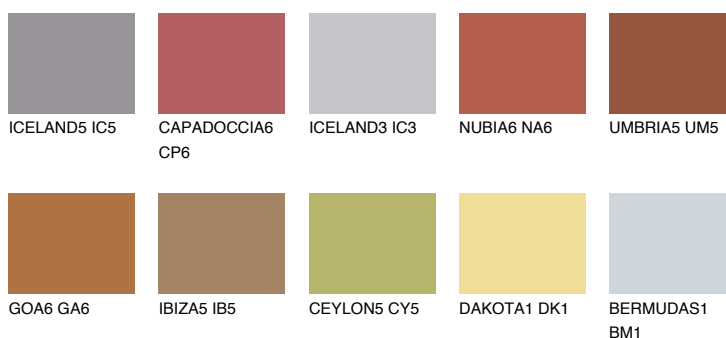

RUBY ROSE

14%

Matching colours

Цветове

Интензивни

За повече информация за мазилки и бои, вижте на www.ceresit.bg

*Показаните цветове се отнасят за мазилки и бои Ceresit. Поради използването на цифрови техники, представените цветове може да се различават от оригиналните и поради тази причина не могат да се разглеждат като надеждно цветово представяне. Препоръчваме да проверите автентични цветови мостри.