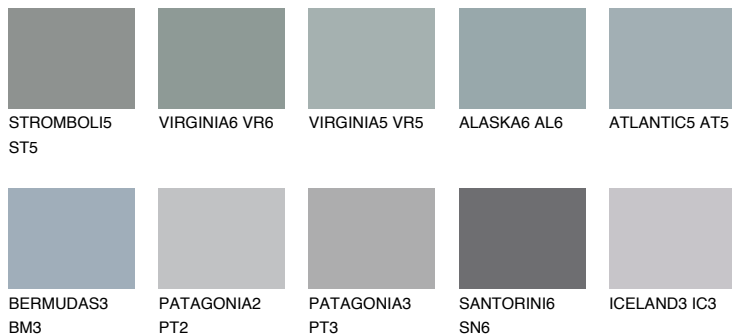

## ATLANTIC6 AT6

37% TSR 35%

### Matching colours

#### Цветове