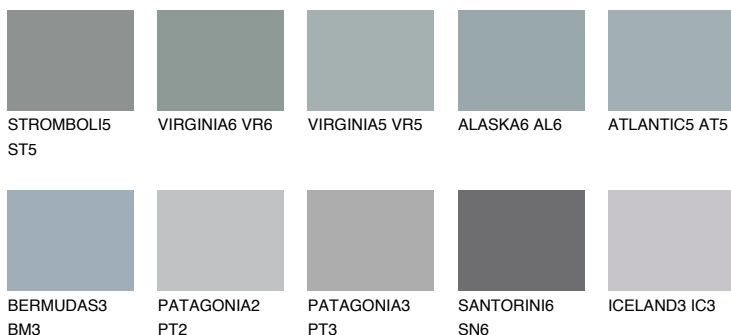

## ATLANTIC6 AT6

37% TSR 35%

### Matching colours

#### Цветове