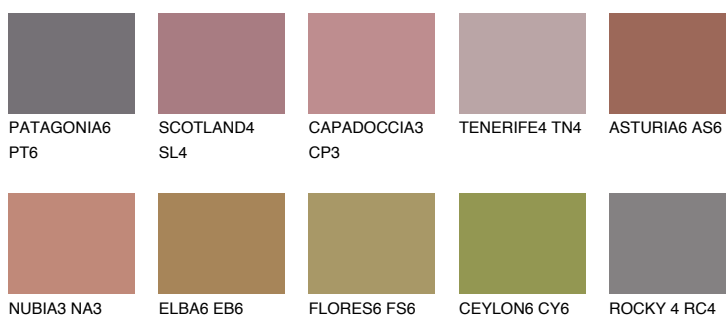

RUBY HEART

12%

Matching colours

Цветове

Интензивни

За повече информация за мазилки и бои, вижте на www.ceresit.bg

*Показаните цветове се отнасят за мазилки и бои Ceresit. Поради използването на цифрови техники, представените цветове може да се различават от оригиналните и поради тази причина не могат да се разглеждат като надеждно цветово представяне. Препоръчваме да проверите автентични цветови мостри.