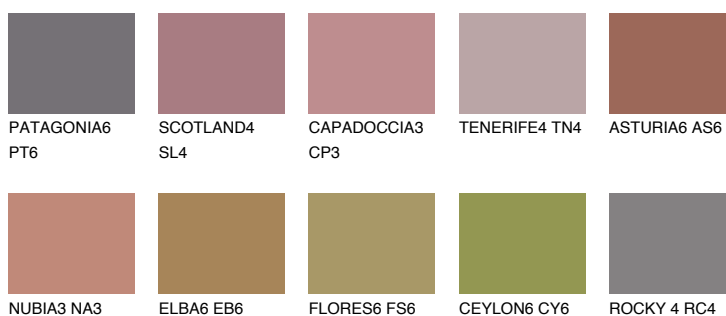

**RUBY HEART**

☀ 12%

Matching colours**Цветове****Интензивни**

За повече информация за мазилки и бои, вижте на
www.ceresit.bg

*Показаните цветове се отнасят за мазилки и бои Ceresit. Поради използването на цифрови техники, представените цветове може да се различават от оригиналните и поради тази причина не могат да се разглеждат като надеждно цветово представяне. Препоръчваме да проверите автентични цветови мостри.