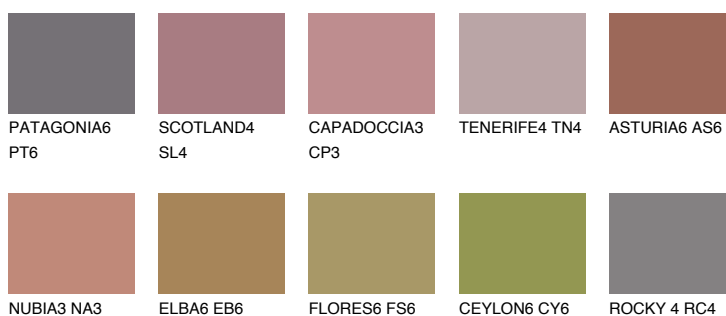


**RUBY HEART**

☀ 12%

**Matching colours****Цветове****Интензивни**

За повече информация за мазилки и бои, вижте на  
[www.ceresit.bg](http://www.ceresit.bg)

\*Показаните цветове се отнасят за мазилки и бои Ceresit. Поради използването на цифрови техники, представените цветове може да се различават от оригиналните и поради тази причина не могат да се разглеждат като надеждно цветово представяне. Препоръчваме да проверите автентични цветови мостри.