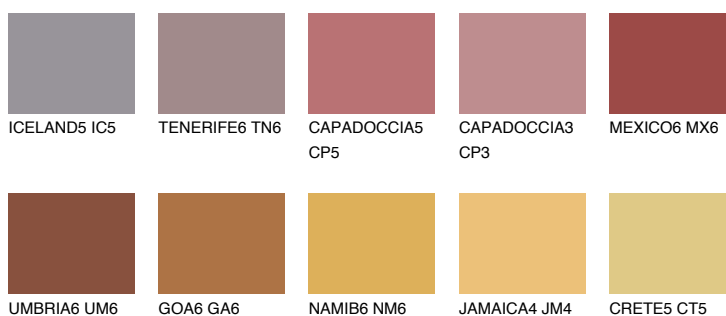

RUBY FIRE

15%

Matching colours

Цветове

Интензивни

За повече информация за мазилки и бои, вижте на www.ceresit.bg

*Показаните цветове се отнасят за мазилки и бои Ceresit. Поради използването на цифрови техники, представените цветове може да се различават от оригиналните и поради тази причина не могат да се разглеждат като надеждно цветово представяне. Препоръчваме да проверите автентични цветови мостри.