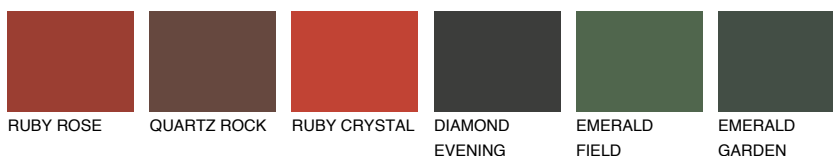

RUBY FIRE

15%

Matching colours

Цветове

Интензивни

За повече информация за мазилки и бои, вижте на www.ceresit.bg

*Показаните цветове се отнасят за мазилки и бои Ceresit. Поради използването на цифрови техники, представените цветове може да се различават от оригиналните и поради тази причина не могат да се разглеждат като надеждно цветово представяне. Препоръчваме да проверите автентични цветови мостри.