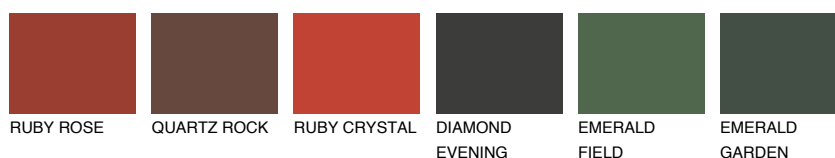

**RUBY FIRE**

☀ 15%

Matching colours**Цветове****Интензивни**

За повече информация за мазилки и бои, вижте на
www.ceresit.bg

*Показаните цветове се отнасят за мазилки и бои Ceresit. Поради използването на цифрови техники, представените цветове може да се различават от оригиналните и поради тази причина не могат да се разглеждат като надеждно цветово представяне. Препоръчваме да проверите автентични цветови мостри.