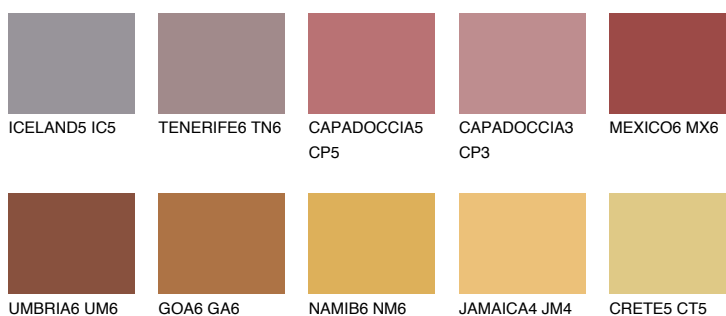

**RUBY FIRE**

☀ 15%

Matching colours**Цветове****Интензивни**

За повече информация за мазилки и бои, вижте на
www.ceresit.bg

*Показаните цветове се отнасят за мазилки и бои Ceresit. Поради използването на цифрови техники, представените цветове може да се различават от оригиналните и поради тази причина не могат да се разглеждат като надеждно цветово представяне. Препоръчваме да проверите автентични цветови мостри.