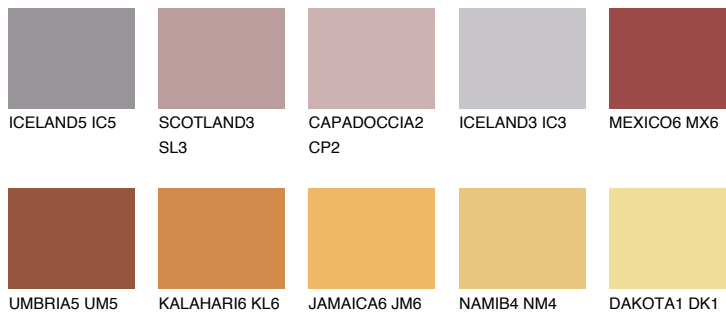

**RUBY CRYSTAL**

☀ 19%

Matching colours**Цветове****Интензивни**

За повече информация за мазилки и бои, вижте на
www.ceresit.bg

*Показаните цветове се отнасят за мазилки и бои Ceresit. Поради използването на цифрови техники, представените цветове може да се различават от оригиналните и поради тази причина не могат да се разглеждат като надеждно цветово представяне. Препоръчваме да проверите автентични цветови мостри.