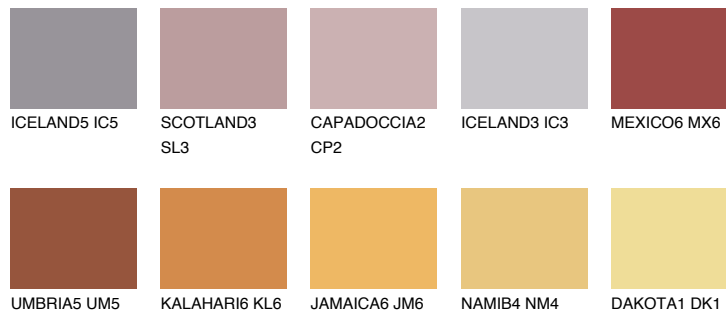

**RUBY CRYSTAL**

☀ 19%

Matching colours**Цветове****Интензивни**

За повече информация за мазилки и бои, вижте на
www.ceresit.bg

*Показаните цветове се отнасят за мазилки и бои Ceresit. Поради използването на цифрови техники, представените цветове може да се различават от оригиналните и поради тази причина не могат да се разглеждат като надеждно цветово представяне. Препоръчваме да проверите автентични цветови мостри.