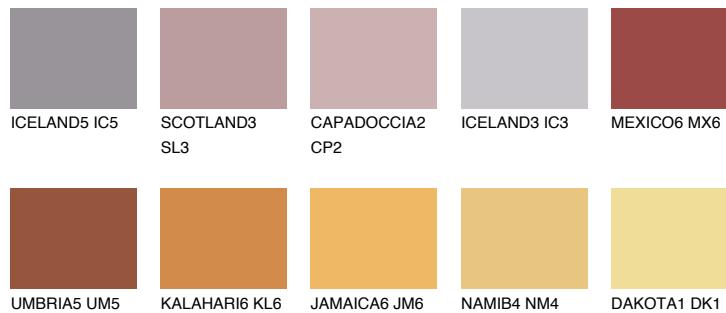

**RUBY CRYSTAL**

☀ 19%

**Matching colours****Цветове****Интензивни**

За повече информация за мазилки и бои, вижте на  
[www.ceresit.bg](http://www.ceresit.bg)

\*Показаните цветове се отнасят за мазилки и бои Ceresit. Поради използването на цифрови техники, представените цветове може да се различават от оригиналните и поради тази причина не могат да се разглеждат като надеждно цветово представяне. Препоръчваме да проверите автентични цветови мостри.