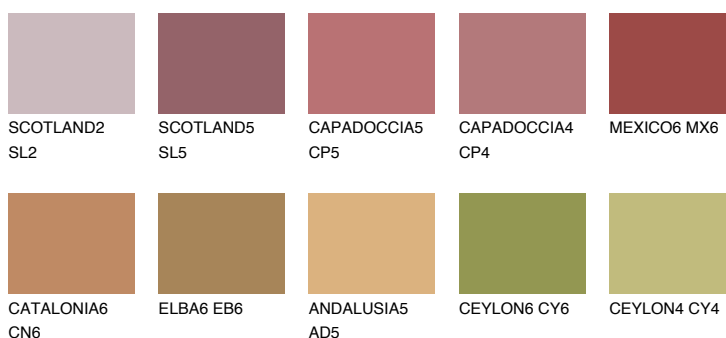

RUBY BRICK

☀ 11%

Matching colours

Цветове

Интензивни

За повече информация за мазилки и бои, вижте на
www.ceresit.bg

*Показаните цветове се отнасят за мазилки и бои Ceresit. Поради използването на цифрови техники, представените цветове може да се различават от оригиналните и поради тази причина не могат да се разглеждат като надеждно цветово представяне. Препоръчваме да проверите автентични цветови мостри.