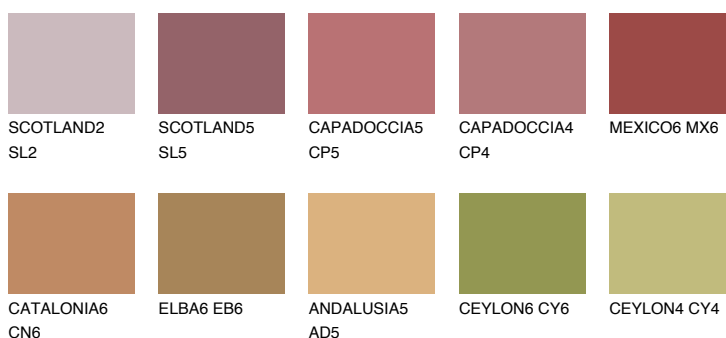

**RUBY BRICK**

☀ 11%

Matching colours**Цветове****Интензивни**

За повече информация за мазилки и бои, вижте на
www.ceresit.bg

*Показаните цветове се отнасят за мазилки и бои Ceresit. Поради използването на цифрови техники, представените цветове може да се различават от оригиналните и поради тази причина не могат да се разглеждат като надеждно цветово представяне. Препоръчваме да проверите автентични цветови мостри.