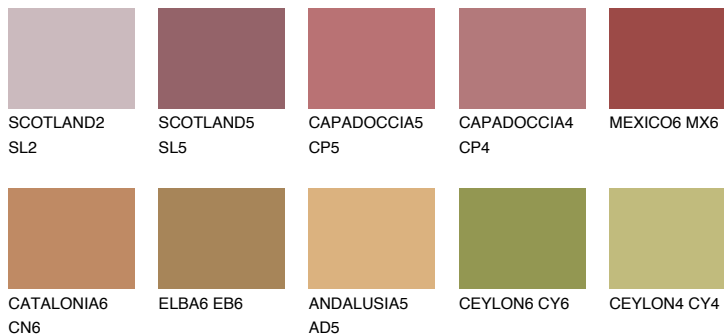

RUBY BRICK

☀ 11%

Matching colours

Цветове

Интензивни

За повече информация за мазилки и бои, вижте на
www.ceresit.bg