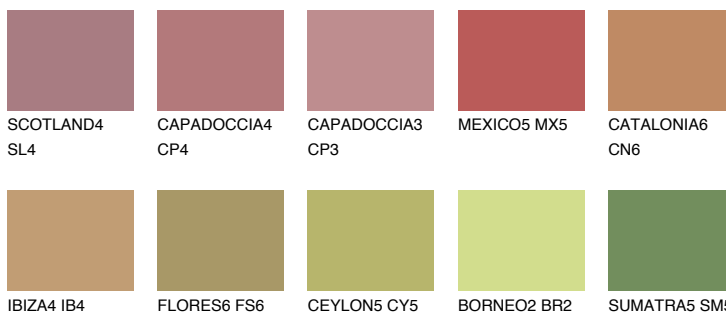

QUARTZ SAND

16%

Matching colours

Цветове

Интензивни

За повече информация за мазилки и бои, вижте на
www.ceresit.bg

*Показаните цветове се отнасят за мазилки и бои Ceresit. Поради използването на цифрови техники, представените цветове може да се различават от оригиналните и поради тази причина не могат да се разглеждат като надеждно цветово представяне. Препоръчваме да проверите автентични цветови мостри.