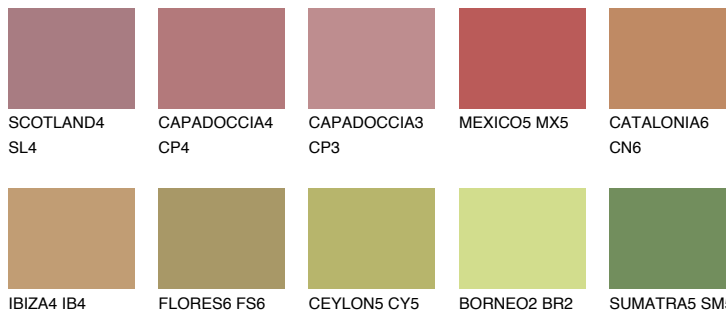

QUARTZ SAND

16%

Matching colours

Цвето̀ве

Интензивни

За повече информация за мазилки и бои, вижте на
www.ceresit.bg

*Показаните цвето̀ве се отнасят за мазилки и бои Ceresit. Поради използването на цифрови техники, представените цвето̀ве може да се различават от оригиналните и поради тази причина не могат да се разглеждат като надеждно цвето̀во представяне. Препоръчваме да проверите автентични цвето̀ви мостри.