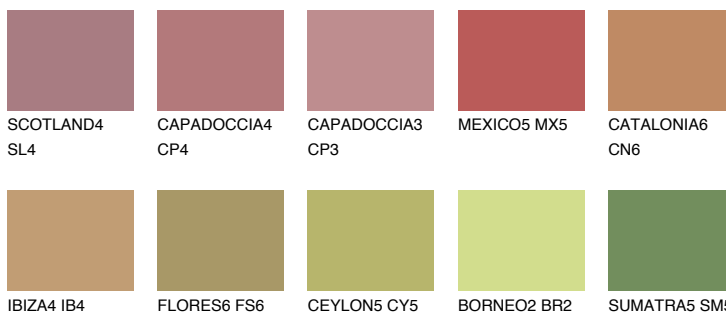

QUARTZ SAND

16%

Matching colours

Цветове

Интензивни

За повече информация за мазилки и бои, вижте на
www.ceresit.bg