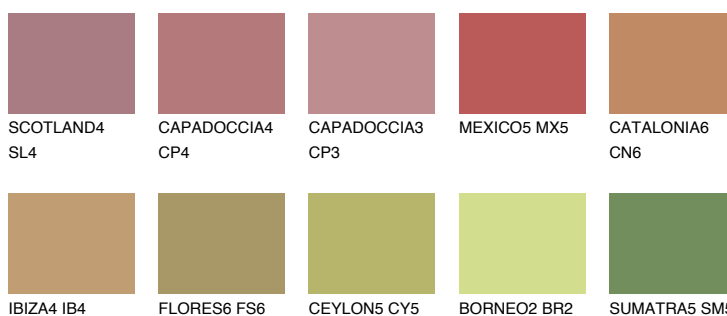

**QUARTZ SAND**

☀ 16%

**Matching colours****Цвето̀ве****Интензивни**

За повече информация за мазилки и бои, вижте на  
[www.ceresit.bg](http://www.ceresit.bg)

\*Показаните цвето̀ве се отнасят за мазилки и бои Ceresit. Поради използването на цифрови техники, представените цвето̀ве може да се различават от оригиналните и поради тази причина не могат да се разглеждат като надеждно цвето̀во представяне. Препоръчваме да проверите автентични цвето̀ви мостри.