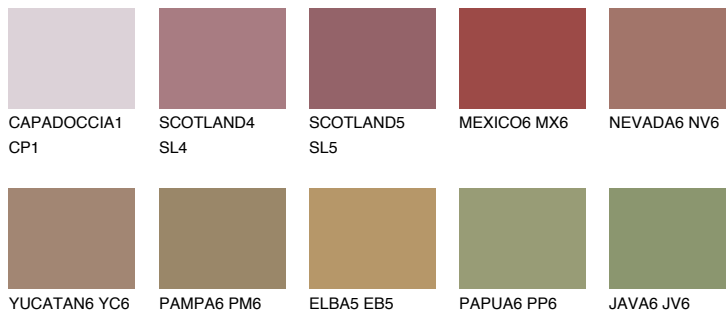

QUARTZ ROCK

10%

Matching colours

Цветове

Интензивни

За повече информация за мазилки и бои, вижте на
www.ceresit.bg

*Показаните цветове се отнасят за мазилки и бои Ceresit. Поради използването на цифрови техники, представените цветове може да се различават от оригиналните и поради тази причина не могат да се разглеждат като надеждно цветово представяне. Препоръчваме да проверите автентични цветови мостри.