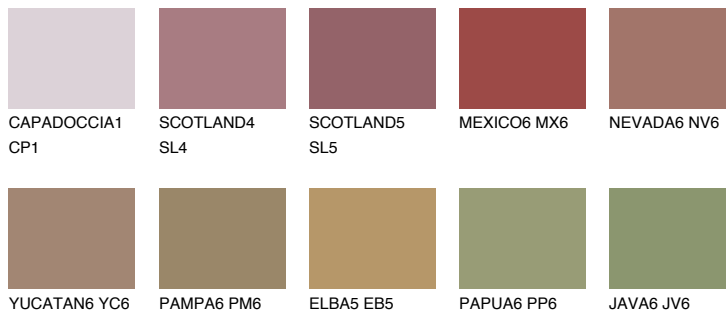

## QUARTZ ROCK

10%

## Matching colours

### Цветове

### Интензивни

За повече информация за мазилки и бои, вижте на  
[www.ceresit.bg](http://www.ceresit.bg)

\*Показаните цветове се отнасят за мазилки и бои Ceresit. Поради използването на цифрови техники, представените цветове може да се различават от оригиналните и поради тази причина не могат да се разглеждат като надеждно цветово представяне. Препоръчваме да проверите автентични цветови мостри.