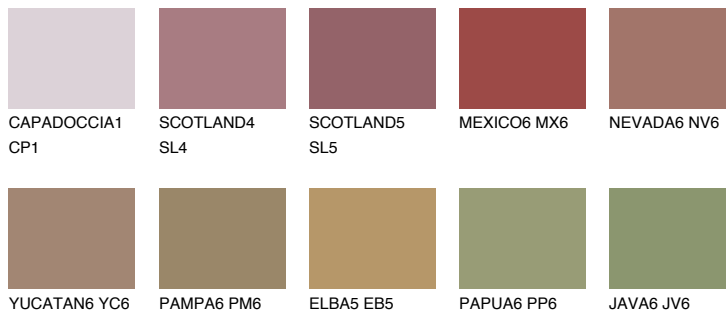

## QUARTZ ROCK

10%

### Matching colours

#### Цветове

#### Интензивни

За повече информация за мазилки и бои, вижте на  
[www.ceresit.bg](http://www.ceresit.bg)

\*Показаните цветове се отнасят за мазилки и бои Ceresit. Поради използването на цифрови техники, представените цветове може да се различават от оригиналните и поради тази причина не могат да се разглеждат като надеждно цветово представяне. Препоръчваме да проверите автентични цветови мостри.