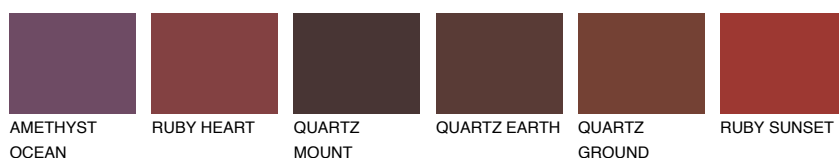

QUARTZ MOUNT

6%

Matching colours

Цветове

Интензивни

За повече информация за мазилки и бои, вижте на
www.ceresit.bg