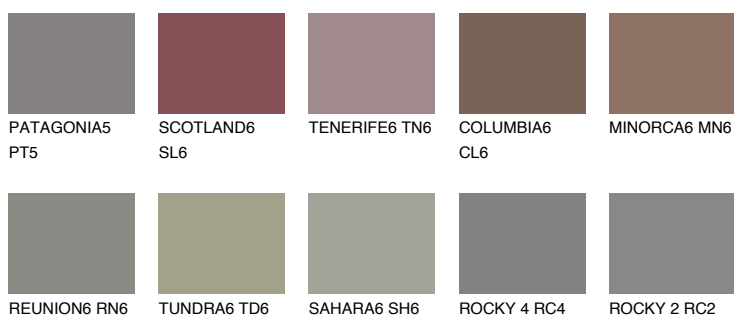

QUARTZ MOUNT

6%

Matching colours

Цветове

Интензивни

За повече информация за мазилки и бои, вижте на
www.ceresit.bg