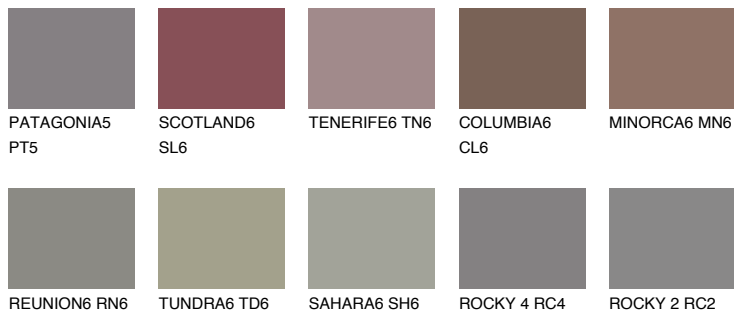

**QUARTZ MOUNT**

6%

Matching colours**Цветове****Интензивни**

За повече информация за мазилки и бои, вижте на
www.ceresit.bg

*Показаните цветове се отнасят за мазилки и бои Ceresit. Поради използването на цифрови техники, представените цветове може да се различават от оригиналните и поради тази причина не могат да се разглеждат като надеждно цветово представяне. Препоръчваме да проверите автентични цветови мостри.