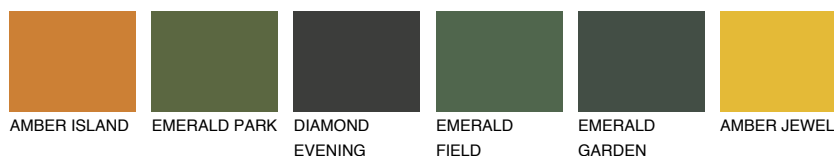


**QUARTZ GROUND**

☀ 10%

**Matching colours****Цветове****Интензивни**

За повече информация за мазилки и бои, вижте на  
[www.ceresit.bg](http://www.ceresit.bg)

\*Показаните цветове се отнасят за мазилки и бои Ceresit. Поради използването на цифрови техники, представените цветове може да се различават от оригиналните и поради тази причина не могат да се разглеждат като надеждно цветово представяне. Препоръчваме да проверите автентични цветови мостри.