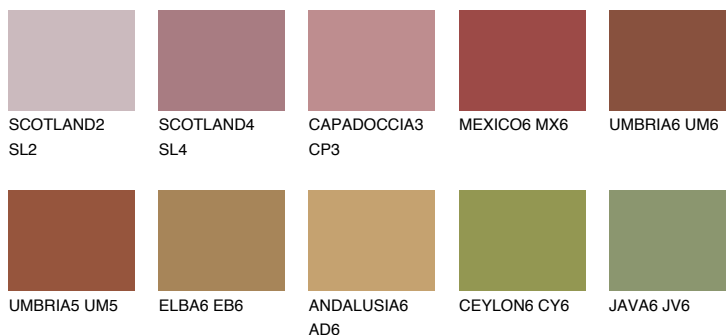

## QUARTZ GROUND

10%

### Matching colours

#### Цветове

#### Интензивни

За повече информация за мазилки и бои, вижте на [www.ceresit.bg](http://www.ceresit.bg)

\*Показаните цветове се отнасят за мазилки и бои Ceresit. Поради използването на цифрови техники, представените цветове може да се различават от оригиналните и поради тази причина не могат да се разглеждат като надеждно цветово представяне. Препоръчваме да проверите автентични цветови мостри.