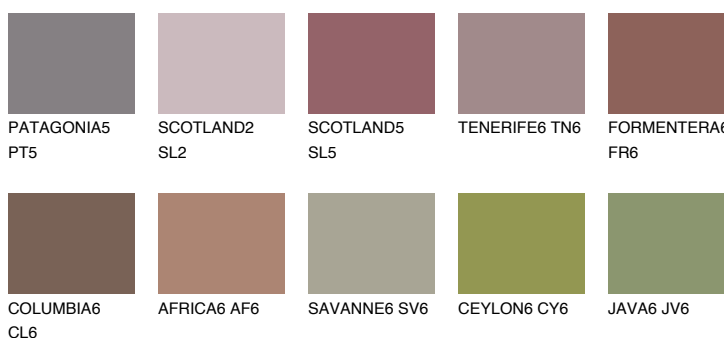

QUARTZ EARTH

8%

Matching colours

Цветове

Интензивни

За повече информация за мазилки и бои, вижте на
www.ceresit.bg

*Показаните цветове се отнасят за мазилки и бои Ceresit. Поради използването на цифрови техники, представените цветове може да се различават от оригиналните и поради тази причина не могат да се разглеждат като надеждно цветово представяне. Препоръчваме да проверите автентични цветови мостри.