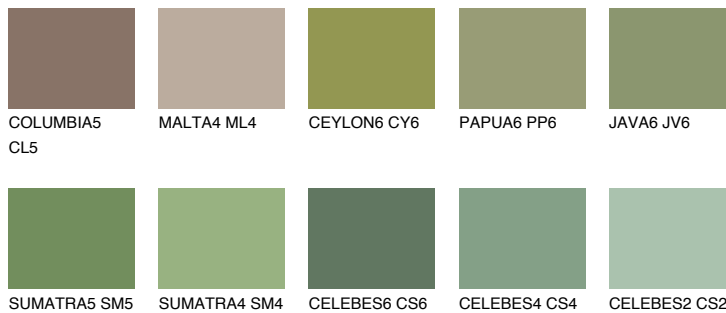

EMERALD PARK

☀ 15%

Matching colours

Цветове

Интензивни

За повече информация за мазилки и бои, вижте на
www.ceresit.bg

*Показаните цветове се отнасят за мазилки и бои Ceresit. Поради използването на цифрови техники, представените цветове може да се различават от оригиналните и поради тази причина не могат да се разглеждат като надеждно цветово представяне. Препоръчваме да проверите автентични цветови мостри.