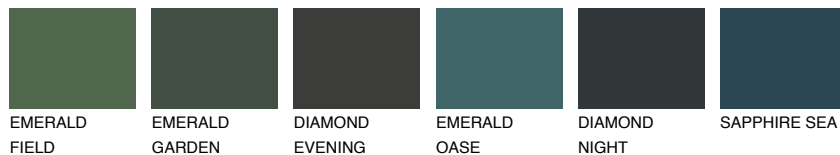

EMERALD PARK

☀ 15%

Matching colours

Цветове

Интензивни

За повече информация за мазилки и бои, вижте на
www.ceresit.bg

*Показаните цветове се отнасят за мазилки и бои Ceresit. Поради използването на цифрови техники, представените цветове може да се различават от оригиналните и поради тази причина не могат да се разглеждат като надеждно цветово представяне. Препоръчваме да проверите автентични цветови мостри.