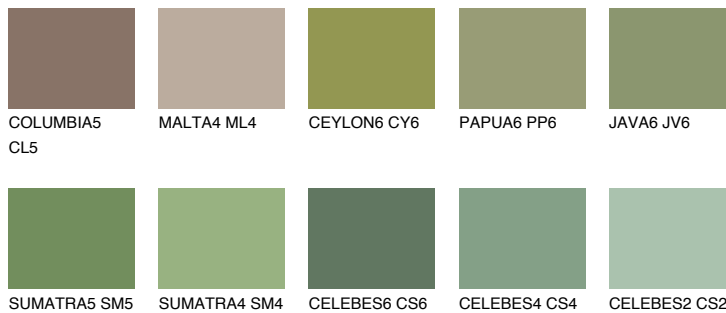

EMERALD PARK

☀ 15%

Matching colours

Цветове

Интензивни

За повече информация за мазилки и бои, вижте на www.ceresit.bg

*Показаните цветове се отнасят за мазилки и бои Ceresit. Поради използването на цифрови техники, представените цветове може да се различават от оригиналните и поради тази причина не могат да се разглеждат като надеждно цветово представяне. Препоръчваме да проверите автентични цветови мостри.