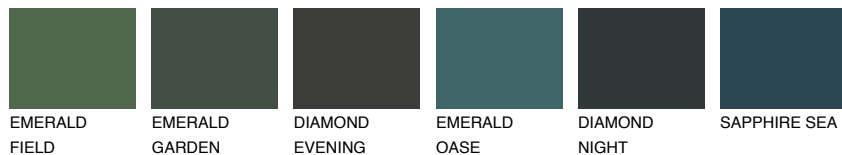

**EMERALD PARK**

☀ 15%

Matching colours**Цветове****Интензивни**

За повече информация за мазилки и бои, вижте на
www.ceresit.bg

*Показаните цветове се отнасят за мазилки и бои Ceresit. Поради използването на цифрови техники, представените цветове може да се различават от оригиналните и поради тази причина не могат да се разглеждат като надеждно цветово представяне. Препоръчваме да проверите автентични цветови мостри.