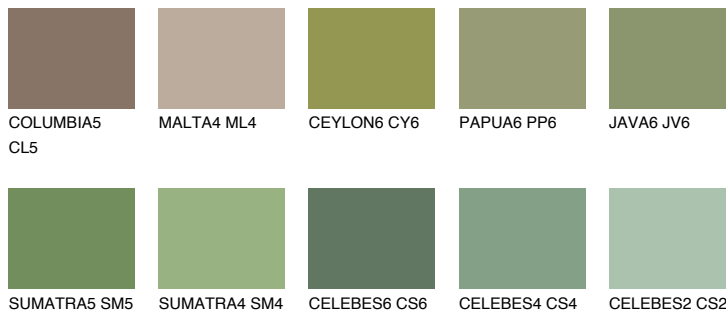

**EMERALD PARK**

☀ 15%

Matching colours**Цветове****Интензивни**

За повече информация за мазилки и бои, вижте на
www.ceresit.bg

*Показаните цветове се отнасят за мазилки и бои Ceresit. Поради използването на цифрови техники, представените цветове може да се различават от оригиналните и поради тази причина не могат да се разглеждат като надеждно цветово представяне. Препоръчваме да проверите автентични цветови мостри.