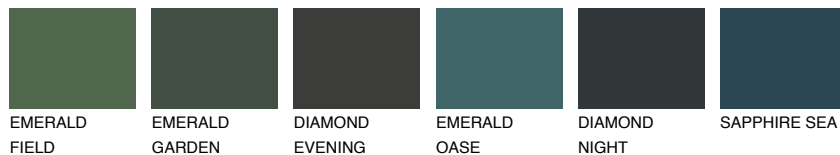

EMERALD PARK

☀ 15%

Matching colours

Цветове

Интензивни

За повече информация за мазилки и бои, вижте на www.ceresit.bg

*Показаните цветове се отнасят за мазилки и бои Ceresit. Поради използването на цифрови техники, представените цветове може да се различават от оригиналните и поради тази причина не могат да се разглеждат като надеждно цветово представяне. Препоръчваме да проверите автентични цветови мостри.