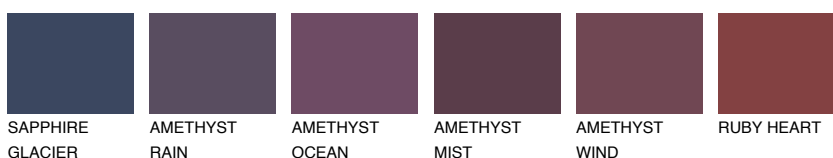

ATLANTIC5 AT5

42% **TSR** 39%

Matching colours

Цветове

Интензивни

За повече информация за мазилки и бои, вижте на www.ceresit.bg

*Показаните цветове се отнасят за мазилки и бои Ceresit. Поради използването на цифрови техники, представените цветове може да се различават от оригиналните и поради тази причина не могат да се разглеждат като надеждно цветово представяне. Препоръчваме да проверите автентични цветови мостри.