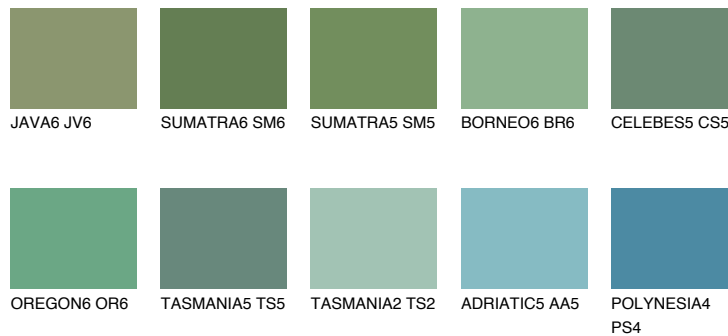

## EMERALD LAND

☀ 15%

### Matching colours

#### Цветове

#### Интензивни

За повече информация за мазилки и бои, вижте на [www.ceresit.bg](http://www.ceresit.bg)

\*Показаните цветове се отнасят за мазилки и бои Ceresit. Поради използването на цифрови техники, представените цветове може да се различават от оригиналните и поради тази причина не могат да се разглеждат като надеждно цветово представяне. Препоръчваме да проверите автентични цветови мостри.