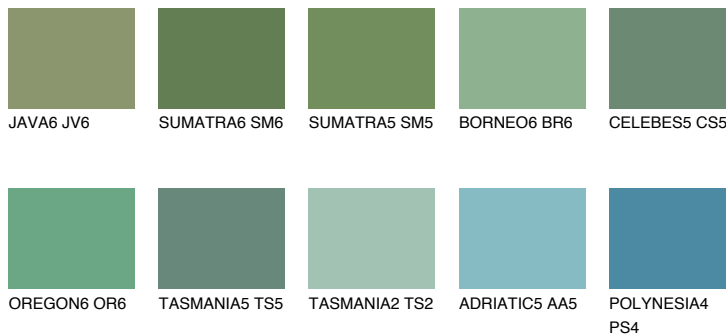

## EMERALD LAND

☀ 15%

### Matching colours

#### Цветове

#### Интензивни

За повече информация за мазилки и бои, вижте на [www.ceresit.bg](http://www.ceresit.bg)

\*Показаните цветове се отнасят за мазилки и бои Ceresit. Поради използването на цифрови техники, представените цветове може да се различават от оригиналните и поради тази причина не могат да се разглеждат като надеждно цветово представяне. Препоръчваме да проверите автентични цветови мостри.