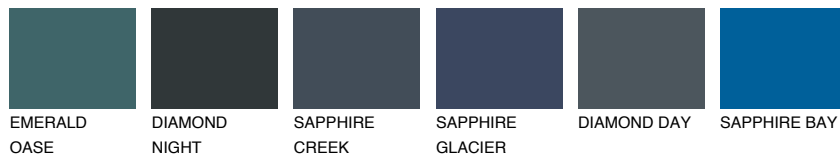

Интензивни