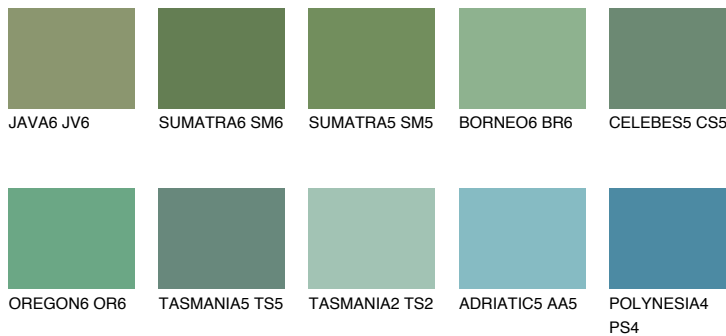

EMERALD LAND

15%

Matching colours

Цветове

Интензивни

За повече информация за мазилки и бои, вижте на www.ceresit.bg

*Показаните цветове се отнасят за мазилки и бои Ceresit. Поради използването на цифрови техники, представените цветове може да се различават от оригиналните и поради тази причина не могат да се разглеждат като надеждно цветово представяне. Препоръчваме да проверите автентични цветови мостри.