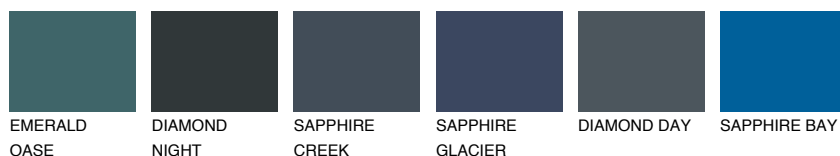

**EMERALD LAND**

☀ 15%

**Matching colours****Цветове****Интензивни**

За повече информация за мазилки и бои, вижте на [www.ceresit.bg](http://www.ceresit.bg)

\*Показаните цветове се отнасят за мазилки и бои Ceresit. Поради използването на цифрови техники, представените цветове може да се различават от оригиналните и поради тази причина не могат да се разглеждат като надеждно цветово представяне. Препоръчваме да проверите автентични цветови мостри.