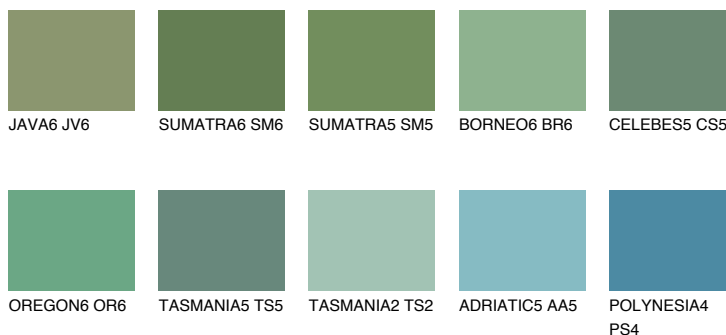

**EMERALD LAND**

☀ 15%

**Matching colours****Цветове****Интензивни**

За повече информация за мазилки и бои, вижте на [www.ceresit.bg](http://www.ceresit.bg)

\*Показаните цветове се отнасят за мазилки и бои Ceresit. Поради използването на цифрови техники, представените цветове може да се различават от оригиналните и поради тази причина не могат да се разглеждат като надеждно цветово представяне. Препоръчваме да проверите автентични цветови мостри.