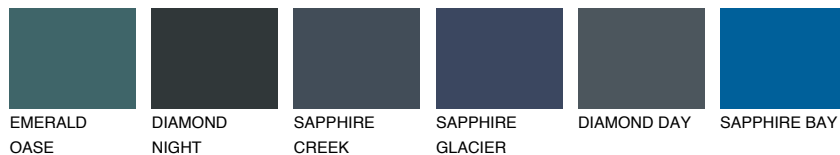

EMERALD LAND

15%

Matching colours

Цветове

Интензивни

За повече информация за мазилки и бои, вижте на www.ceresit.bg

*Показаните цветове се отнасят за мазилки и бои Ceresit. Поради използването на цифрови техники, представените цветове може да се различават от оригиналните и поради тази причина не могат да се разглеждат като надеждно цветово представяне. Препоръчваме да проверите автентични цветови мостри.