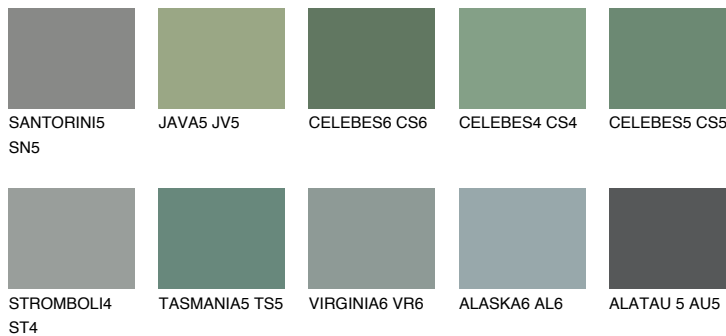

EMERALD GARDEN

9%

Matching colours

Цветове

Интензивни

За повече информация за мазилки и бои, вижте на www.ceresit.bg

*Показаните цветове се отнасят за мазилки и бои Ceresit. Поради използването на цифрови техники, представените цветове може да се различават от оригиналните и поради тази причина не могат да се разглеждат като надеждно цветово представяне. Препоръчваме да проверите автентични цветови мостри.