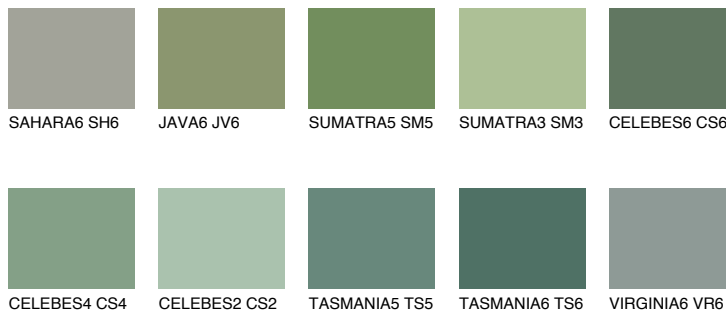

EMERALD FIELD

14%

Matching colours

Цветове

Интензивни

За повече информация за мазилки и бои, вижте на
www.ceresit.bg

*Показаните цветове се отнасят за мазилки и бои Ceresit. Поради използването на цифрови техники, представените цветове може да се различават от оригиналните и поради тази причина не могат да се разглеждат като надеждно цветово представяне. Препоръчваме да проверите автентични цветови мостри.