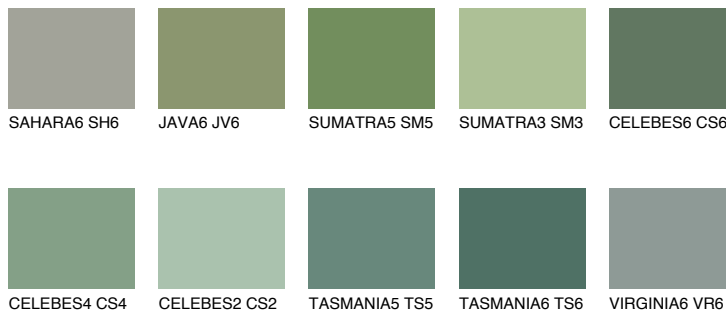

EMERALD FIELD

☀ 14%

Matching colours

Цветове

Интензивни

За повече информация за мазилки и бои, вижте на
www.ceresit.bg

*Показаните цветове се отнасят за мазилки и бои Ceresit. Поради използването на цифрови техники, представените цветове може да се различават от оригиналните и поради тази причина не могат да се разглеждат като надеждно цветово представяне. Препоръчваме да проверите автентични цветови мостри.