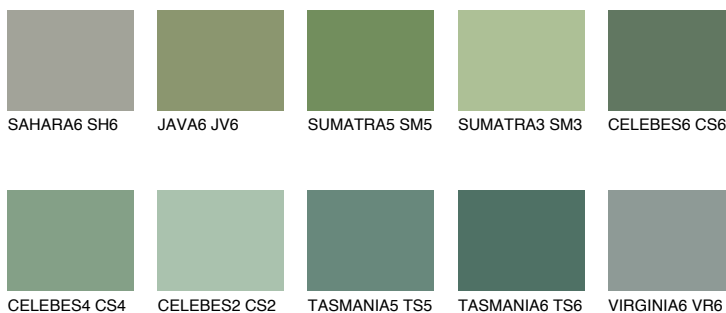

EMERALD FIELD

14%

Matching colours

Цветове

Интензивни

За повече информация за мазилки и бои, вижте на
www.ceresit.bg

*Показаните цветове се отнасят за мазилки и бои Ceresit. Поради използването на цифрови техники, представените цветове може да се различават от оригиналните и поради тази причина не могат да се разглеждат като надеждно цветово представяне. Препоръчваме да проверите автентични цветови мостри.