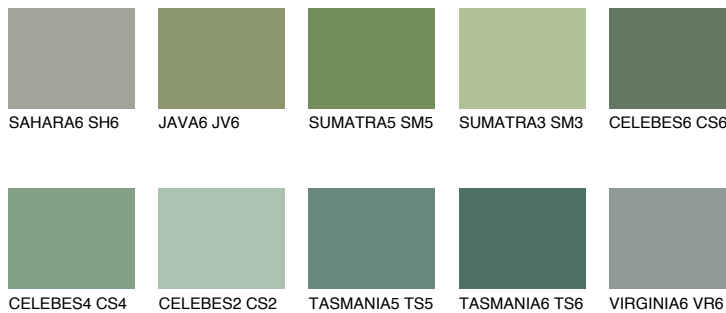

EMERALD FIELD

☀ 14%

Matching colours

Цветове

Интензивни

За повече информация за мазилки и бои, вижте на www.ceresit.bg

*Показаните цветове се отнасят за мазилки и бои Ceresit. Поради използването на цифрови техники, представените цветове може да се различават от оригиналните и поради тази причина не могат да се разглеждат като надеждно цветово представяне. Препоръчваме да проверите автентични цветови мостри.