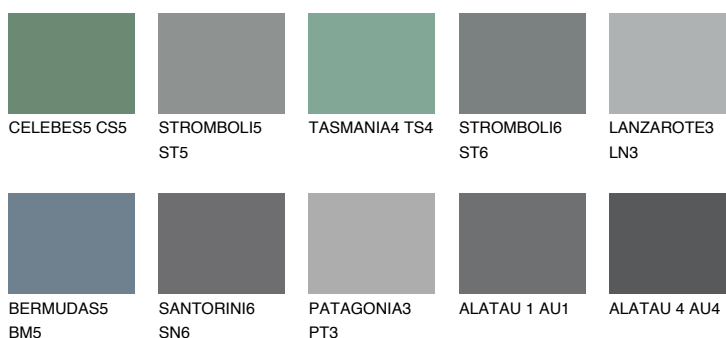

DIAMOND SHADOW

☾ 11%

Matching colours

Цветове

Интензивни

За повече информация за мазилки и бои, вижте на
www.ceresit.bg

*Показаните цветове се отнасят за мазилки и бои Ceresit. Поради използването на цифрови техники, представените цветове може да се различават от оригиналните и поради тази причина не могат да се разглеждат като надеждно цветово представяне. Препоръчваме да проверите автентични цветови мостри.