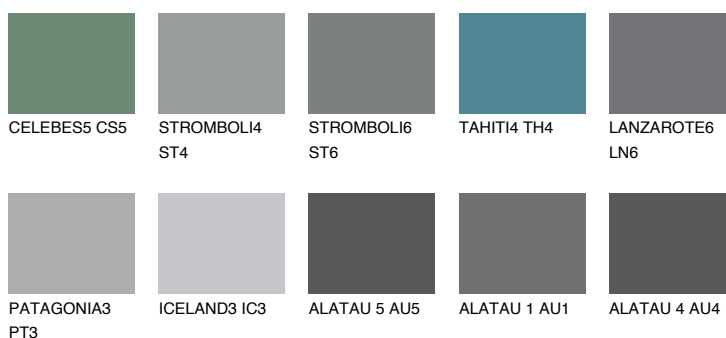

DIAMOND NIGHT

5%

Matching colours

Цветове

Интензивни

За повече информация за мазилки и бои, вижте на
www.ceresit.bg

*Показаните цветове се отнасят за мазилки и бои Ceresit. Поради използването на цифрови техники, представените цветове може да се различават от оригиналните и поради тази причина не могат да се разглеждат като надеждно цветово представяне. Препоръчваме да проверите автентични цветови мостри.