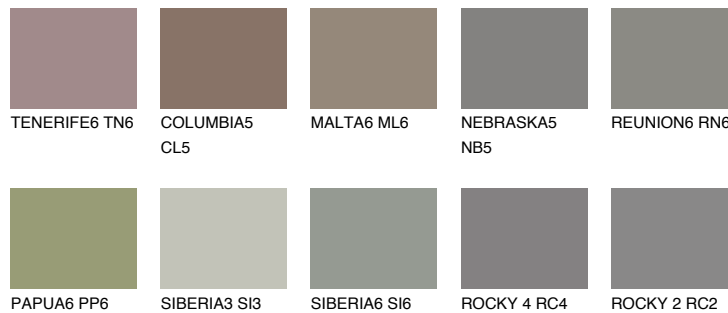

## DIAMOND MORNING

☀ 14%

### Matching colours

#### Цветове

#### Интензивни

За повече информация за мазилки и бои, вижте на [www.ceresit.bg](http://www.ceresit.bg)

\*Показаните цветове се отнасят за мазилки и бои Ceresit. Поради използването на цифрови техники, представените цветове може да се различават от оригиналните и поради тази причина не могат да се разглеждат като надеждно цветово представяне. Препоръчваме да проверите автентични цветови мостри.