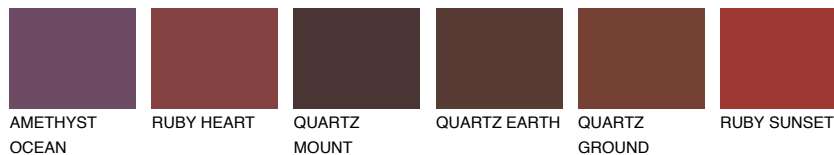

Интензивни