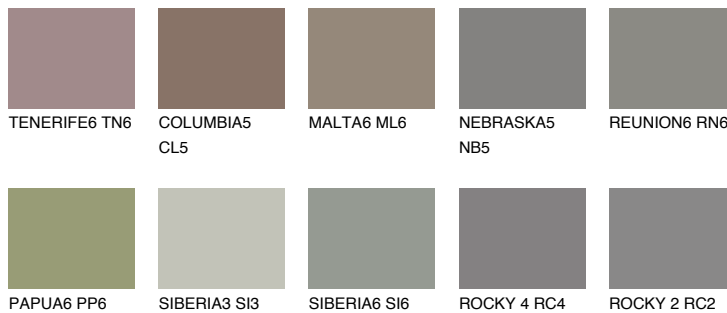

## DIAMOND MORNING

☀ 14%

### Matching colours

#### Цветове

#### Интензивни

За повече информация за мазилки и бои, вижте на  
[www.ceresit.bg](http://www.ceresit.bg)

\*Показаните цветове се отнасят за мазилки и бои Ceresit. Поради използването на цифрови техники, представените цветове може да се различават от оригиналните и поради тази причина не могат да се разглеждат като надеждно цветово представяне. Препоръчваме да проверите автентични цветови мостри.