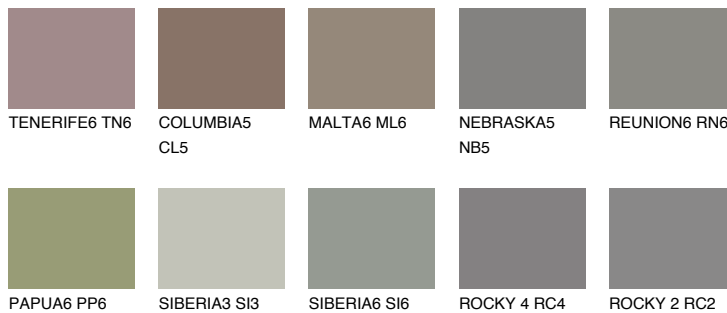

DIAMOND MORNING

☀ 14%

Matching colours

Цветове

Интензивни

За повече информация за мазилки и бои, вижте на
www.ceresit.bg

*Показаните цветове се отнасят за мазилки и бои Ceresit. Поради използването на цифрови техники, представените цветове може да се различават от оригиналните и поради тази причина не могат да се разглеждат като надеждно цветово представяне. Препоръчваме да проверите автентични цветови мостри.