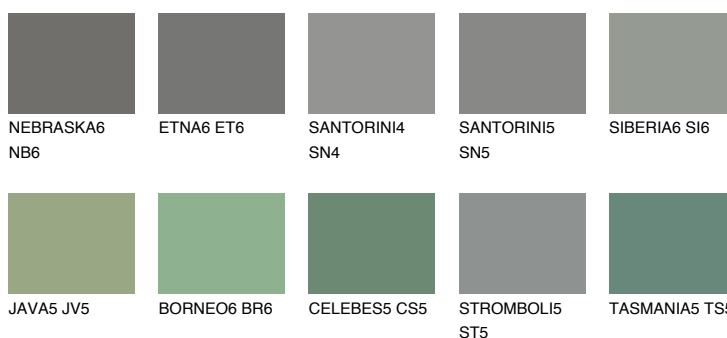

DIAMOND EVENING

6%

Matching colours**Цветове****Интензивни**

За повече информация за мазилки и бои, вижте на
www.ceresit.bg

*Показаните цветове се отнасят за мазилки и бои Ceresit. Поради използването на цифрови техники, представените цветове може да се различават от оригиналните и поради тази причина не могат да се разглеждат като надеждно цветово представяне. Препоръчваме да проверите автентични цветови мостри.