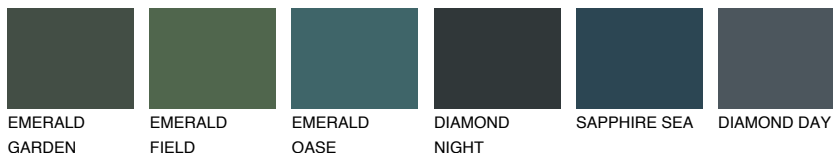

**DIAMOND EVENING**

6%

Matching colours**Цветове****Интензивни**

За повече информация за мазилки и бои, вижте на
www.ceresit.bg

*Показаните цветове се отнасят за мазилки и бои Ceresit. Поради използването на цифрови техники, представените цветове може да се различават от оригиналните и поради тази причина не могат да се разглеждат като надеждно цветово представяне. Препоръчваме да проверите автентични цветови мостри.