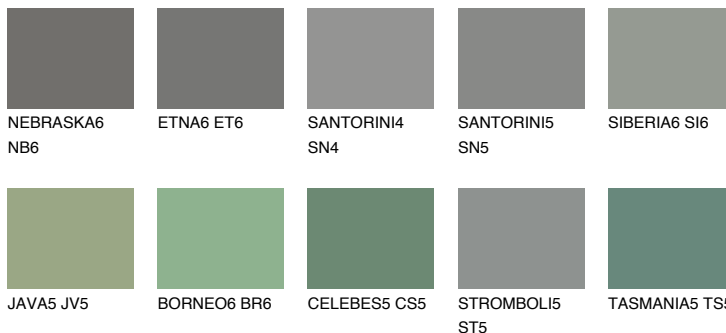

**DIAMOND EVENING**

6%

Matching colours**Цветове****Интензивни**

За повече информация за мазилки и бои, вижте на
www.ceresit.bg

*Показаните цветове се отнасят за мазилки и бои Ceresit. Поради използването на цифрови техники, представените цветове може да се различават от оригиналните и поради тази причина не могат да се разглеждат като надеждно цветово представяне. Препоръчваме да проверите автентични цветови мостри.