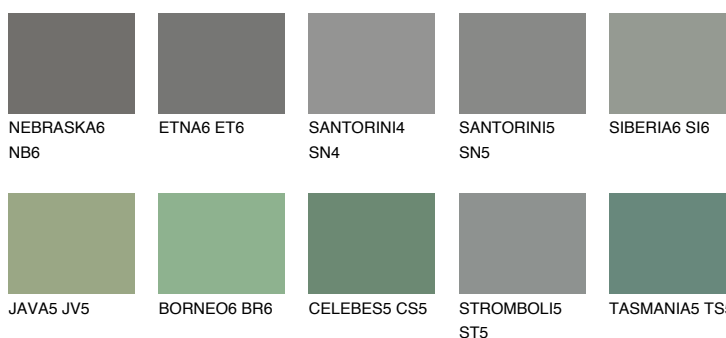

**DIAMOND EVENING**

6%

Matching colours**Цветове****Интензивни**

За повече информация за мазилки и бои, вижте на
www.ceresit.bg

*Показаните цветове се отнасят за мазилки и бои Ceresit. Поради използването на цифрови техники, представените цветове може да се различават от оригиналните и поради тази причина не могат да се разглеждат като надеждно цветово представяне. Препоръчваме да проверите автентични цветови мостри.