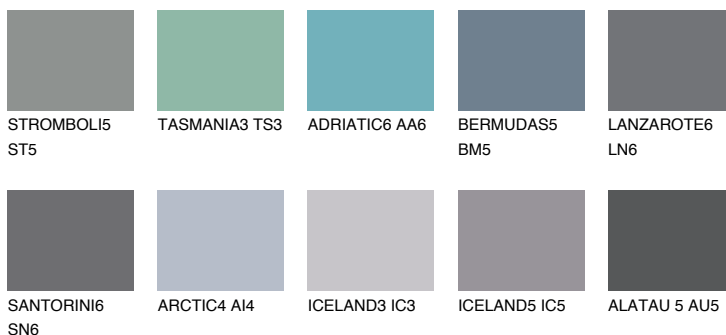

DIAMOND DAY

☀ 11%

Matching colours

Цветове

Интензивни

За повече информация за мазилки и бои, вижте на
www.ceresit.bg

*Показаните цветове се отнасят за мазилки и бои Ceresit. Поради използването на цифрови техники, представените цветове може да се различават от оригиналните и поради тази причина не могат да се разглеждат като надеждно цветово представяне. Препоръчваме да проверите автентични цветови мостри.