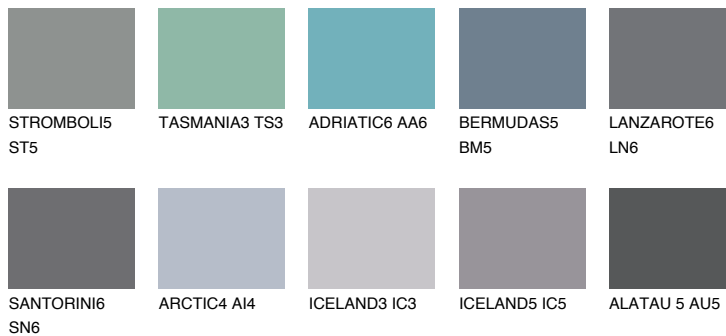

**DIAMOND DAY**

☾ 11%

**Matching colours****Цветове****Интензивни**

За повече информация за мазилки и бои, вижте на  
[www.ceresit.bg](http://www.ceresit.bg)

\*Показаните цветове се отнасят за мазилки и бои Ceresit. Поради използването на цифрови техники, представените цветове може да се различават от оригиналните и поради тази причина не могат да се разглеждат като надеждно цветово представяне. Препоръчваме да проверите автентични цветови мостри.