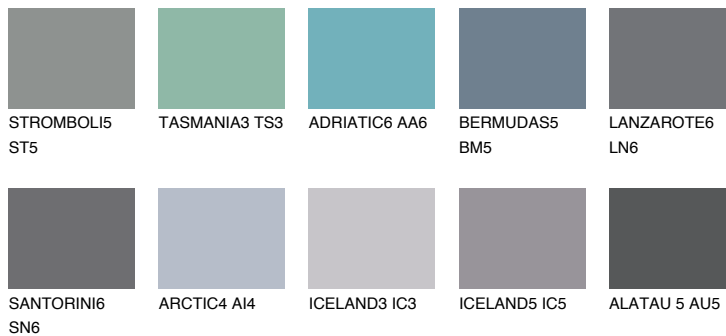

DIAMOND DAY

☀ 11%

Matching colours

Цвето̀ве

Интензивни

За повече информация за мазилки и бои, вижте на
www.ceresit.bg

*Показаните цвето̀ве се отнасят за мазилки и бои Ceresit. Поради използването на цифрови техники, представените цвето̀ве може да се различават от оригиналните и поради тази причина не могат да се разглеждат като надеждно цвето̀во представяне. Препоръчваме да проверите автентични цвето̀ви мостри.