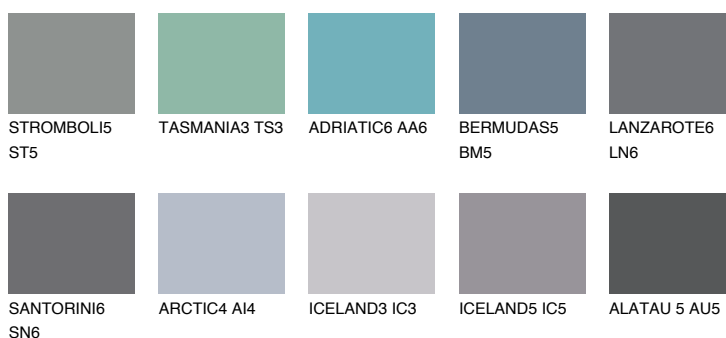

**DIAMOND DAY**

☀ 11%

**Matching colours****Цветове****Интензивни**

За повече информация за мазилки и бои, вижте на  
[www.ceresit.bg](http://www.ceresit.bg)

\*Показаните цветове се отнасят за мазилки и бои Ceresit. Поради използването на цифрови техники, представените цветове може да се различават от оригиналните и поради тази причина не могат да се разглеждат като надеждно цветово представяне. Препоръчваме да проверите автентични цветови мостри.