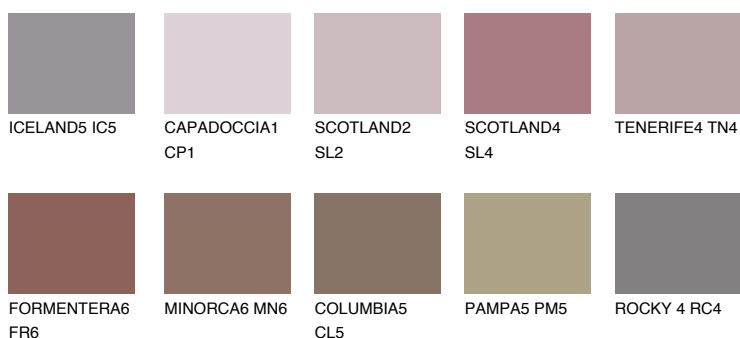

**AMETHYST WIND**

☀ 11%

Matching colours**Цветове****Интензивни**

За повече информация за мазилки и бои, вижте на www.ceresit.bg

*Показаните цветове се отнасят за мазилки и бои Ceresit. Поради използването на цифрови техники, представените цветове може да се различават от оригиналните и поради тази причина не могат да се разглеждат като надеждно цветово представяне. Препоръчваме да проверите автентични цветови мостри.