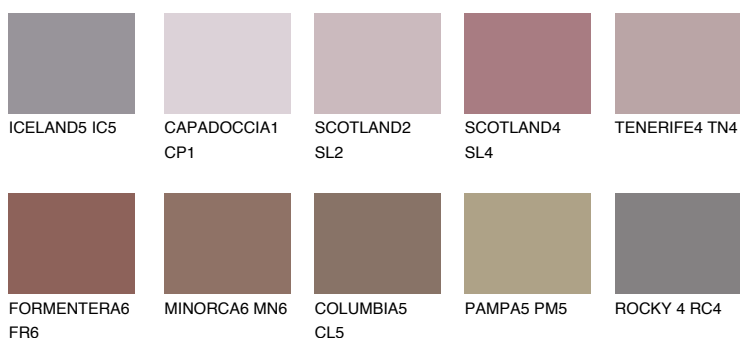

AMETHYST WIND

☀ 11%

Matching colours

Цветове

Интензивни

За повече информация за мазилки и бои, вижте на www.ceresit.bg

*Показаните цветове се отнасят за мазилки и бои Ceresit. Поради използването на цифрови техники, представените цветове може да се различават от оригиналните и поради тази причина не могат да се разглеждат като надеждно цветово представяне. Препоръчваме да проверите автентични цветови мостри.