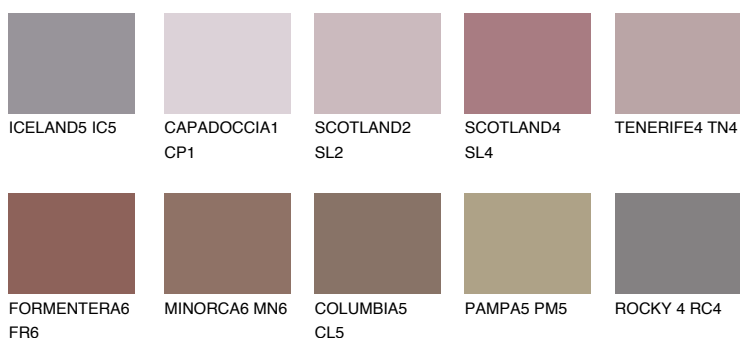

## AMETHYST WIND

☀ 11%

### Matching colours

#### Цветове

#### Интензивни

За повече информация за мазилки и бои, вижте на [www.ceresit.bg](http://www.ceresit.bg)

\*Показаните цветове се отнасят за мазилки и бои Ceresit. Поради използването на цифрови техники, представените цветове може да се различават от оригиналните и поради тази причина не могат да се разглеждат като надеждно цветово представяне. Препоръчваме да проверите автентични цветови мостри.