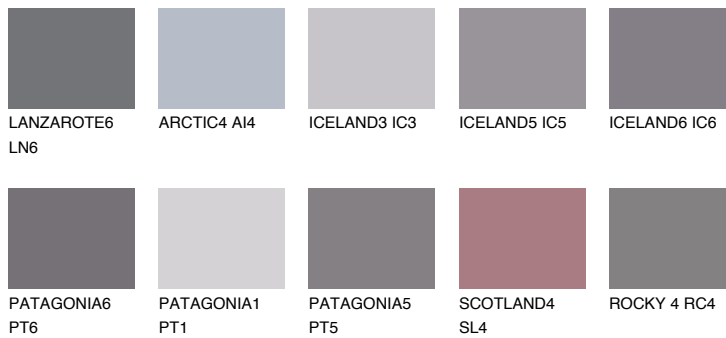

AMETHYST RAIN

☀ 11%

Matching colours

Цветове

Интензивни

За повече информация за мазилки и бои, вижте на
www.ceresit.bg