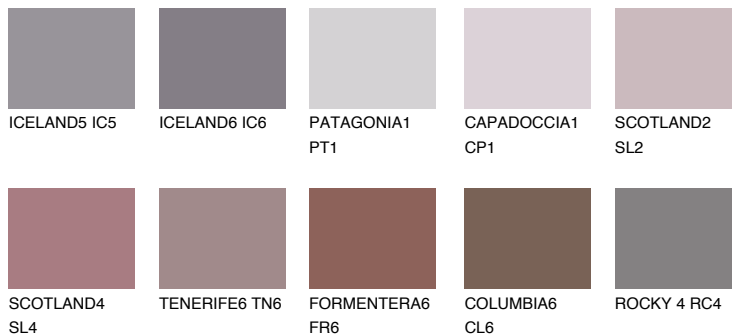

AMETHYST OCEAN

12%

Matching colours

Цветове

Интензивни

За повече информация за мазилки и бои, вижте на www.ceresit.bg

*Показаните цветове се отнасят за мазилки и бои Ceresit. Поради използването на цифрови техники, представените цветове може да се различават от оригиналните и поради тази причина не могат да се разглеждат като надеждно цветово представяне. Препоръчваме да проверите автентични цветови мостри.