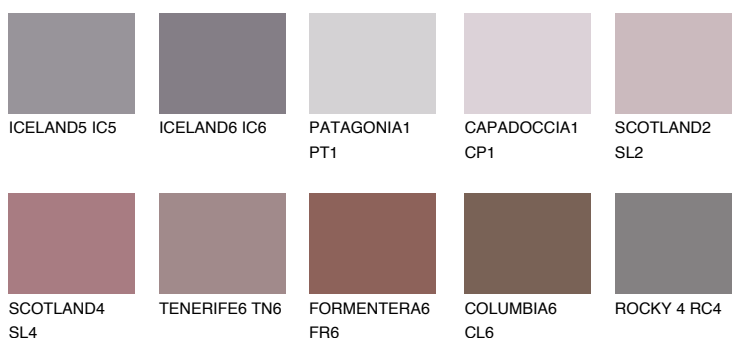

AMETHYST OCEAN

12%

Matching colours

Цветове

Интензивни

За повече информация за мазилки и бои, вижте на www.ceresit.bg

*Показаните цветове се отнасят за мазилки и бои Ceresit. Поради използването на цифрови техники, представените цветове може да се различават от оригиналните и поради тази причина не могат да се разглеждат като надеждно цветово представяне. Препоръчваме да проверите автентични цветови мостри.