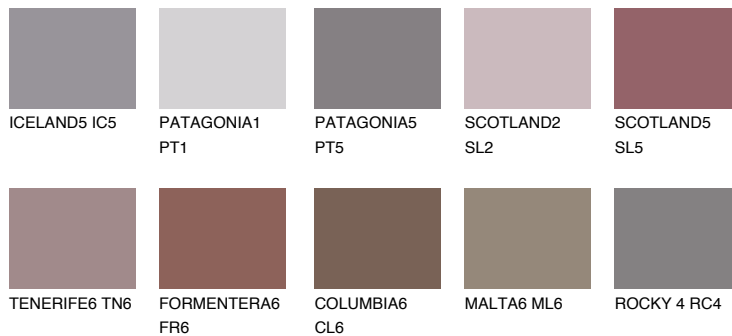

AMETHYST MIST

8%

Matching colours

Цветове

Интензивни

За повече информация за мазилки и бои, вижте на www.ceresit.bg

*Показаните цветове се отнасят за мазилки и бои Ceresit. Поради използването на цифрови техники, представените цветове може да се различават от оригиналните и поради тази причина не могат да се разглеждат като надеждно цветово представяне. Препоръчваме да проверите автентични цветови мостри.