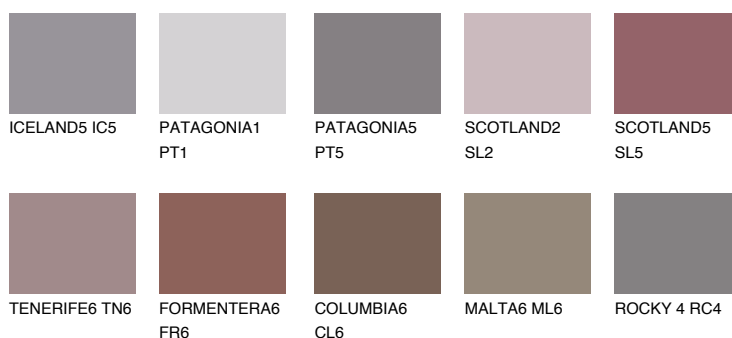

**AMETHYST MIST**

8%

Matching colours**Цветове****Интензивни**

За повече информация за мазилки и бои, вижте на www.ceresit.bg

*Показаните цветове се отнасят за мазилки и бои Ceresit. Поради използването на цифрови техники, представените цветове може да се различават от оригиналните и поради тази причина не могат да се разглеждат като надеждно цветово представяне. Препоръчваме да проверите автентични цветови мостри.