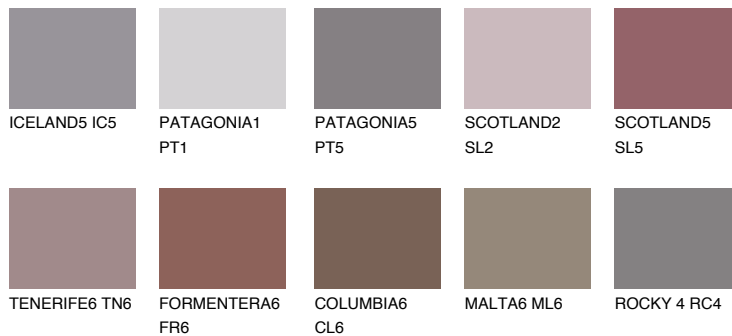

## AMETHYST MIST

8%

### Matching colours

#### Цветове

#### Интензивни

За повече информация за мазилки и бои, вижте на [www.ceresit.bg](http://www.ceresit.bg)

\*Показаните цветове се отнасят за мазилки и бои Ceresit. Поради използването на цифрови техники, представените цветове може да се различават от оригиналните и поради тази причина не могат да се разглеждат като надеждно цветово представяне. Препоръчваме да проверите автентични цветови мостри.