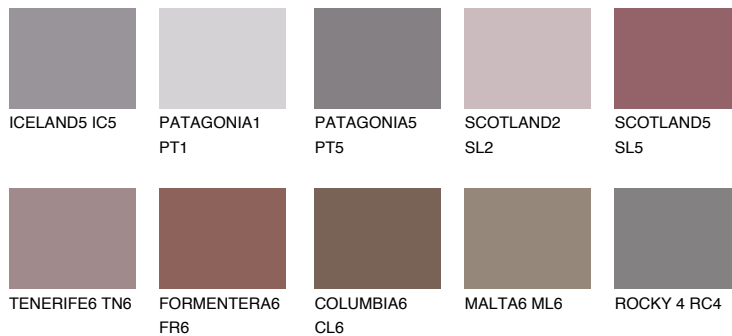

AMETHYST MIST

8%

Matching colours

Цветове

Интензивни

За повече информация за мазилки и бои, вижте на www.ceresit.bg