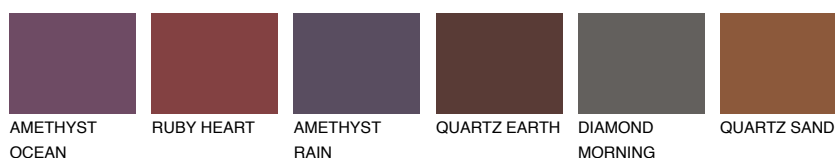

Интензивни