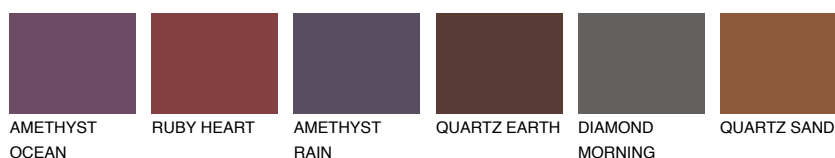

**AMETHYST AIR**

☀ 11%

**Matching colours****Цветове****Интензивни**

За повече информация за мазилки и бои, вижте на [www.ceresit.bg](http://www.ceresit.bg)

\*Показаните цветове се отнасят за мазилки и бои Ceresit. Поради използването на цифрови техники, представените цветове може да се различават от оригиналните и поради тази причина не могат да се разглеждат като надеждно цветово представяне. Препоръчваме да проверите автентични цветови мостри.