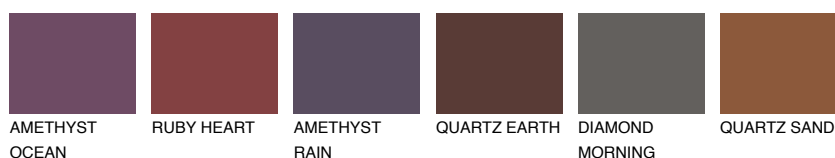

AMETHYST AIR

☀ 11%

Matching colours

Цветове

Интензивни

За повече информация за мазилки и бои, вижте на www.ceresit.bg