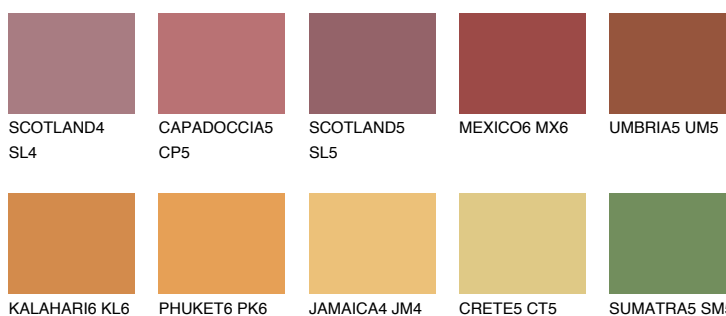

AMBER PATH

☀ 24%

Matching colours

Цветове

Интензивни

За повече информация за мазилки и бои, вижте на
www.ceresit.bg

*Показаните цветове се отнасят за мазилки и бои Ceresit. Поради използването на цифрови техники, представените цветове може да се различават от оригиналните и поради тази причина не могат да се разглеждат като надеждно цветово представяне. Препоръчваме да проверите автентични цветови мостри.