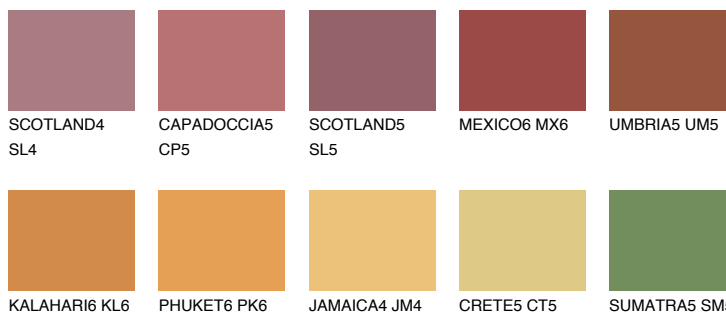

**AMBER PATH**

☀ 24%

Matching colours**Цветове****Интензивни**

За повече информация за мазилки и бои, вижте на
www.ceresit.bg

*Показаните цветове се отнасят за мазилки и бои Ceresit. Поради използването на цифрови техники, представените цветове може да се различават от оригиналните и поради тази причина не могат да се разглеждат като надеждно цветово представяне. Препоръчваме да проверите автентични цветови мостри.