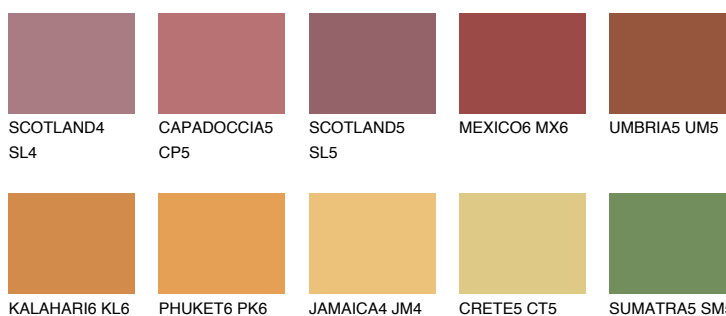

## AMBER PATH

☀ 24%

### Matching colours

#### Цветове

#### Интензивни

За повече информация за мазилки и бои, вижте на [www.ceresit.bg](http://www.ceresit.bg)

\*Показаните цветове се отнасят за мазилки и бои Ceresit. Поради използването на цифрови техники, представените цветове може да се различават от оригиналните и поради тази причина не могат да се разглеждат като надеждно цветово представяне. Препоръчваме да проверите автентични цветови мостри.