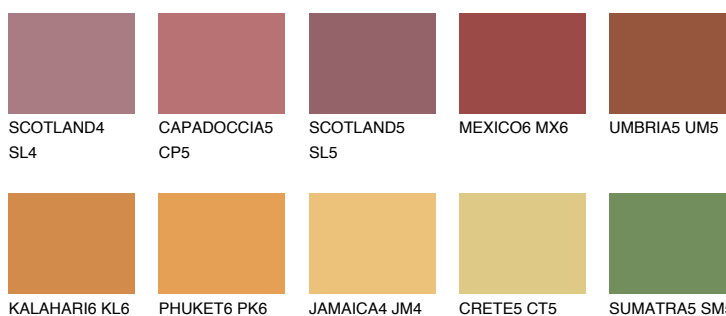

AMBER PATH

☀ 24%

Matching colours

Цветове

Интензивни

За повече информация за мазилки и бои, вижте на www.ceresit.bg

*Показаните цветове се отнасят за мазилки и бои Ceresit. Поради използването на цифрови техники, представените цветове може да се различават от оригиналните и поради тази причина не могат да се разглеждат като надеждно цветово представяне. Препоръчваме да проверите автентични цветови мостри.