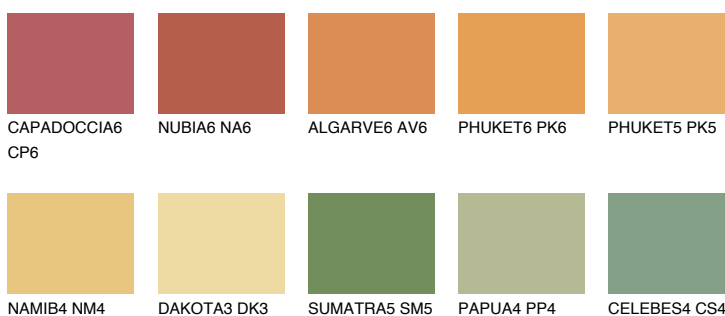

**AMBER JEWEL**

56%

Matching colours**Цветове****Интензивни**

За повече информация за мазилки и бои, вижте на
www.ceresit.bg

*Показаните цветове се отнасят за мазилки и бои Ceresit. Поради използването на цифрови техники, представените цветове може да се различават от оригиналните и поради тази причина не могат да се разглеждат като надеждно цветово представяне. Препоръчваме да проверите автентични цветови мостри.