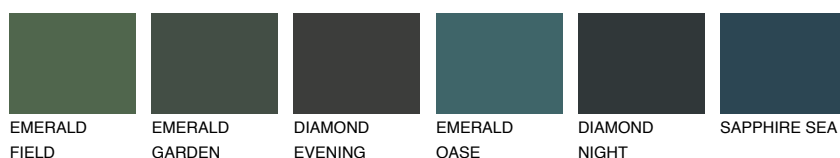

**AMBER JEWEL**

56%

Matching colours**Цветове****Интензивни**

За повече информация за мазилки и бои, вижте на
www.ceresit.bg

*Показаните цветове се отнасят за мазилки и бои Ceresit. Поради използването на цифрови техники, представените цветове може да се различават от оригиналните и поради тази причина не могат да се разглеждат като надеждно цветово представяне. Препоръчваме да проверите автентични цветови мостри.