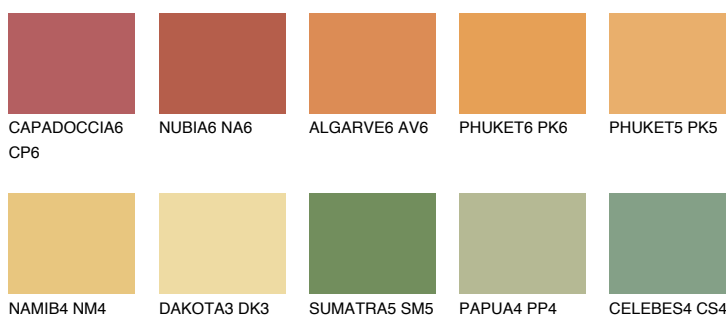

**AMBER JEWEL**

56%

Matching colours**Цвето̀ве****Интензивни**

За повече информация за мазилки и бои, вижте на
www.ceresit.bg

*Показаните цвето̀ве се отнасят за мазилки и бои Ceresit. Поради използването на цифрови техники, представените цвето̀ве може да се различават от оригиналните и поради тази причина не могат да се разглеждат като надеждно цвето̀во представяне. Препоръчваме да проверите автентични цвето̀ви мостри.