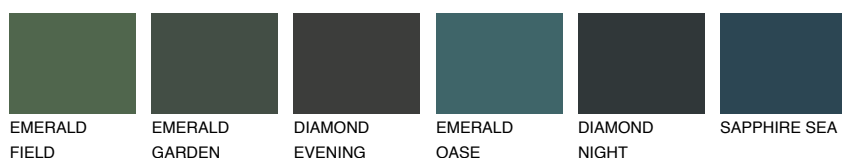

**AMBER JEWEL**

56%

Matching colours**Цвето̀ве****Интензивни**

За повече информация за мазилки и бои, вижте на
www.ceresit.bg

*Показаните цвето̀ве се отнасят за мазилки и бои Ceresit. Поради използването на цифрови техники, представените цвето̀ве може да се различават от оригиналните и поради тази причина не могат да се разглеждат като надеждно цвето̀во представяне. Препоръчваме да проверите автентични цвето̀ви мостри.